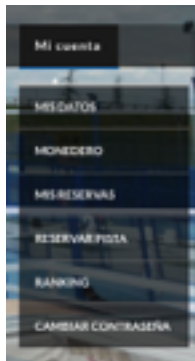

- Que es el CREADOR DE PARTIDOS

El creador de partidos es una herramienta que pueden utilizar todos los usuarios de nuestro club para crear partidos on-line , la propia herramienta hace para reservar la pista y crear el partido.

Instrucciones para crear partidos

- iniciamos sesion como usuario registrado en la web pinchando en el menu en “ Mi Cuanta, Mis Datos